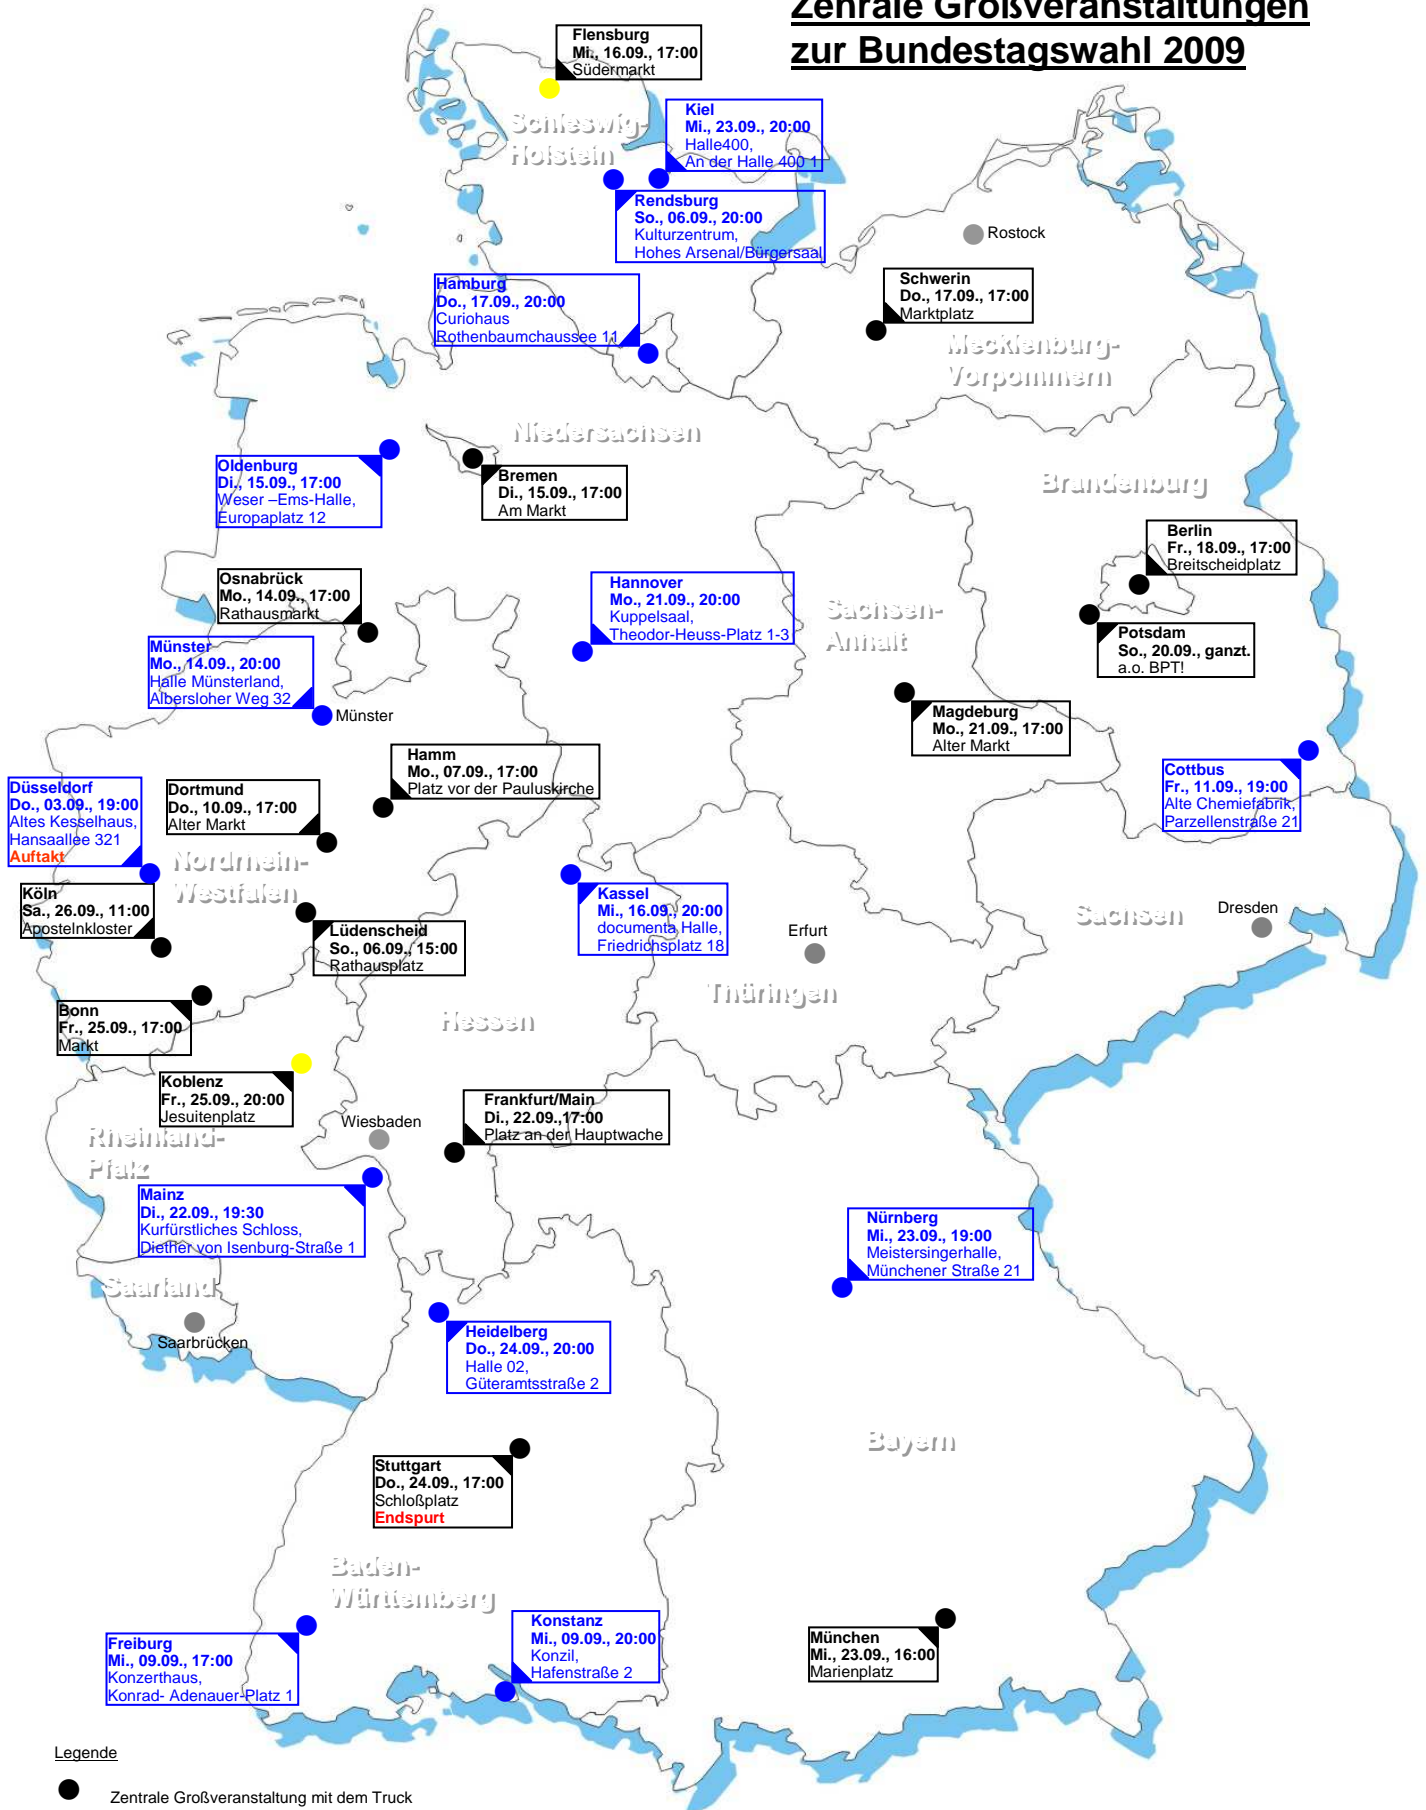

# Zentrale Großveranstaltungen zur Bundestagswahl 2009

## Legende

- Zentrale Großveranstaltung mit dem Truck
- Zentrale Großveranstaltung im Saal
- Zentrale Großveranstaltung auf Platz